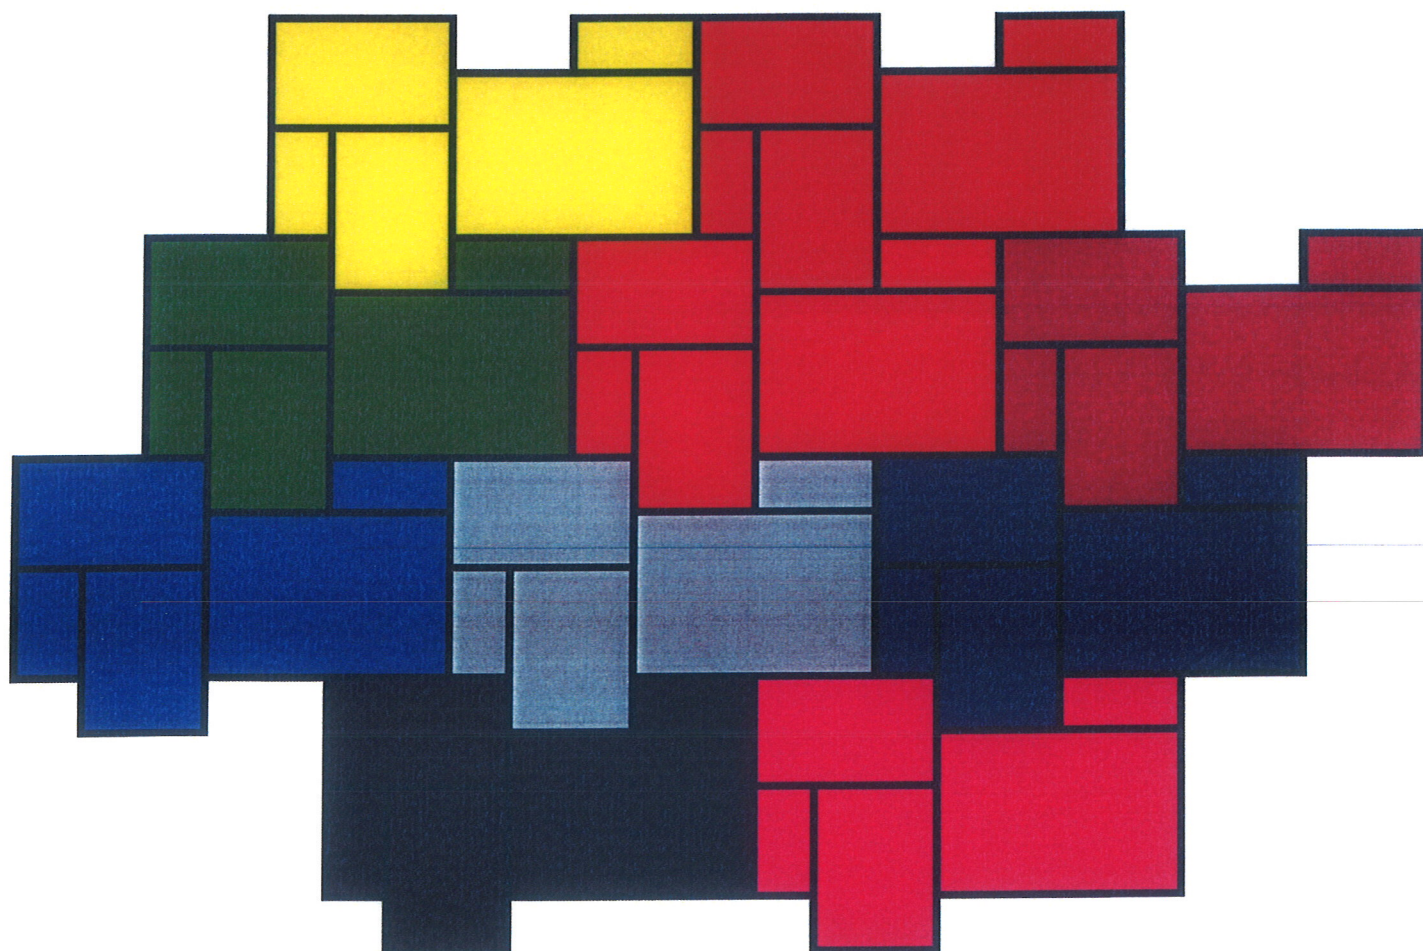

Rivas Wildverband

Leverbaar in:

Nebla

Grigo

Aubergine

Greybla

Aantal per 0,73 m²

2 st. 32x16

2 st. 48x32

1 st. 64x48