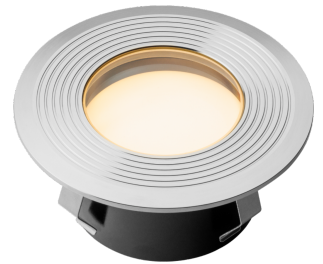

Onyx 90 RS 12V

Artikelnummer	244D
EAN Code	8719979284398
Statistiekcode	94051990
Garantie (jaar)	6
Toepassing	Terras, Oprit, Pad, Overkapping, Trap
Afmetingen H x B x D	59 mm x 105 mm x 105 mm
Materiaal	RVS 316
Kleur	Zilvergrijs
IP Klasse	IP67
Beschermingsklasse	III
Boordiameter	90
Wattage (Totaal)	2
Netto lichtstroom (Lumen)	18
Aantal lichtbronnen per lamp	1
Energieklasse	G
Lichtkleur	Warm wit
Kelvin (kleurtemperatuur)	2700 K
Type lichtbron	SMD LED
Lichtbron inclusief	Ja
Vervangbare lichtbron	Nee
Licht richting	Naar boven
Lichthoek (graden)	80 °
CRI	84
Smart	Nee
Kabellengte (meter)	1
Kabeldikte	20AWG
Minimale omgevingstemperatuur (°C)	-25
Maximale omgevingstemperatuur (°C)	45
Aantal armaturen in een verpakking	1
Levensduur (uren)	25000
Opstartspanning (Volt)	9

Dimmer	Nee
Geschikt voor externe dimmer	Nee
Overrijdbaar	Ja
AC/DC	Ja
Bijgeleverde accessoires	Honingraat, F-connector
Bevestigingsmateriaal	Grondbuis
Verstelbaar	Nee
Gewicht product (kg)	0.403
Onderwater	Nee

Licht effect