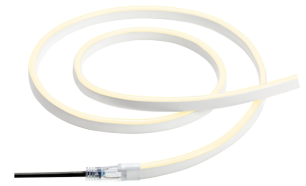

## Led strip 12V

<b>Artikelnummer</b>	175L
<b>EAN Code</b>	5907800859850
<b>Statistiekcode</b>	94051940
<b>Garantie (jaar)</b>	6
<b>Toepassing</b>	Border, Terras, Oprit, Overkapping, Trap
<b>Afmetingen H x B x D</b>	15 mm x 10 mm x 15000 mm
<b>Materiaal</b>	Kunststof
<b>Kleur</b>	Wit
<b>IP Klasse</b>	IP67
<b>Beschermingsklasse</b>	III
<b>Boordiameter</b>	0
<b>Wattage (Totaal)</b>	33
<b>Aantal lichtbronnen per lamp</b>	1
<b>Energieklasse</b>	G
<b>Lichtkleur</b>	Warm wit
<b>Kelvin (kleurtemperatuur)</b>	3000
<b>Type lichtbron</b>	SMD LED
<b>Lichtbron inclusief</b>	Ja
<b>Vervangbare lichtbron</b>	Nee
<b>Licht richting</b>	Naar boven
<b>Lichthoek (graden)</b>	180
<b>Smart</b>	Nee
<b>Kabellengte (meter)</b>	0
<b>Minimale omgevingstemperatuur (°C)</b>	-20
<b>Maximale omgevingstemperatuur (°C)</b>	50
<b>Aantal armaturen in een verpakking</b>	1
<b>Levensduur (uren)</b>	25000
<b>Dimmer</b>	Nee
<b>Geschikt voor externe dimmer</b>	Nee
<b>Overrijdbaar</b>	Ja
<b>AC/DC</b>	Ja

<b>Verstelbaar</b>	Nee
<b>Gewicht product (kg)</b>	2.577
<b>Onderwater</b>	Nee

**Licht effect**